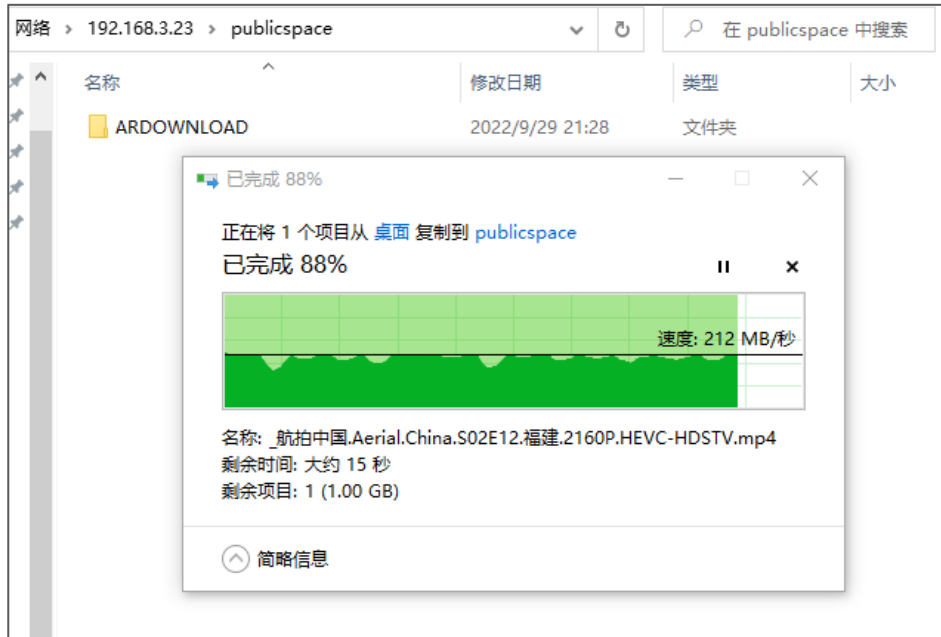

深圳市元创时代科技有限公司

ORICO Technologies Co., Ltd.

检测结果：硬盘工作状态良好，无任何异常。

2. 网络传输速率实测

● 2.5G有线网络连接（通过Samba协议）

电脑采用的是2.5G网卡，通过Samba传输协议访问，上传文件速度较理想，基本稳定在195-210MB/s左右。