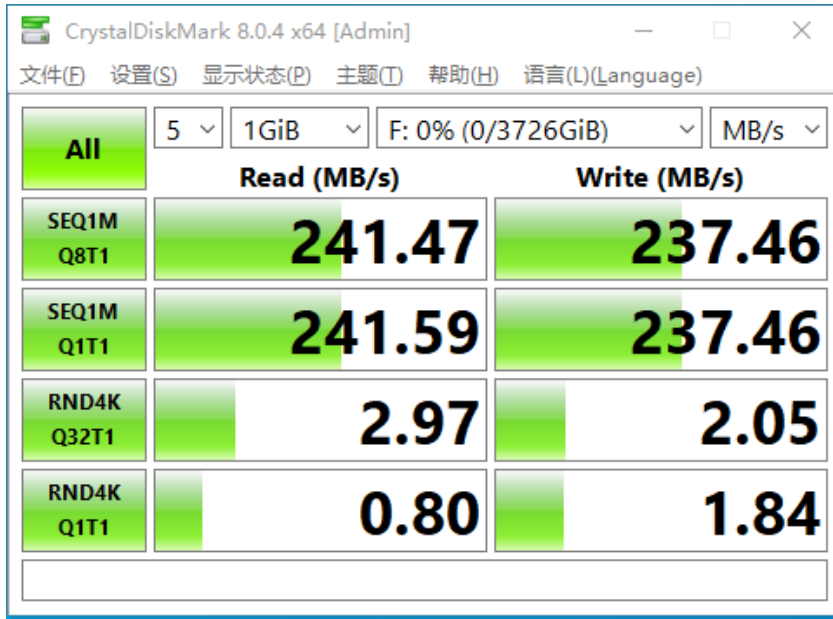

复制

重命名这台电脑

Windows 规格

版本	Windows 10 专业版
版本号	21H1
安装日期	2021/11/15
操作系统内部版本	19043.1889
体验	Windows Feature Experience Pack 120.2212.4180.0

Mac OS Monterey 版本 12.4

The screenshot shows the macOS Monterey system information window. At the top, there are navigation tabs: 概览 (Overview), 显示器 (Displays), 储存空间 (Storage), 支持 (Support), and 资源 (Resources). The main content area features the macOS Monterey logo on the left and the following system details on the right: macOS Monterey 版本 12.4, MacBook Pro (14 英寸, 2021 年), 芯片 Apple M1 Pro, 内存 16 GB, 启动磁盘 Macintosh HD, and 序列号 HWJJ3JF6JQ. Below the details are two buttons: 系统报告... (System Report...) and 软件更新... (Software Update...). At the bottom, there is a copyright notice: © 1983-2022 Apple Inc. 保留一切权利。许可协议 (All rights reserved. License Agreement).

三、测试设备

TP-Link AX6000 双2.5G 路由器

ORICO HS200 /HS500 NAS设备

四、硬盘测试(SATA直连)

1. NAS N300 4TB直连电脑SATA接口测试

使用CrystalDiskMark测试软件，硬盘读取速度为241MB/s，写入速度在237MB/s。

2. NAS N300 6TB直连电脑SATA接口测试

五、硬盘测试(装载NAS网络连接)

1. ORICO Weline OS NAS系统对硬盘进行自检

< 硬盘自检

上次检测时间:2022-09-30 10:28:42

硬盘1

名称 TOSHIBA HDWG440 ✓

硬盘容量: 4.00 TB 良好

使用时长: 1025小时

序列号: X1D0A12DFZ1G