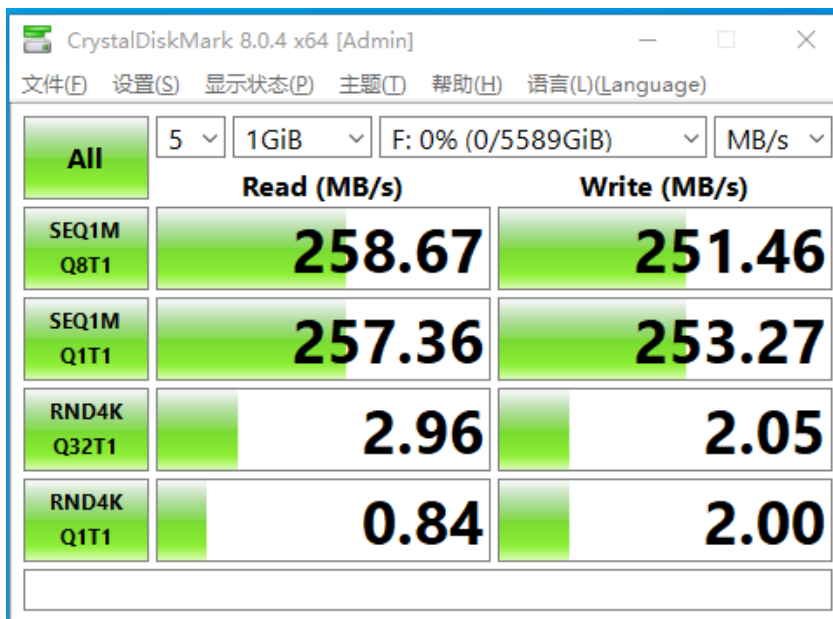

复制

重命名这台电脑

Windows 规格

版本	Windows 10 专业版
版本号	21H1
安装日期	2021/11/15
操作系统内部版本	19043.1889
体验	Windows Feature Experience Pack 120.2212.4180.0

Mac OS Monterey 版本 12.4

The screenshot shows the macOS Monterey system information window. At the top, there are navigation tabs: 概览 (Overview), 显示器 (Displays), 储存空间 (Storage), 支持 (Support), and 资源 (Resources). The main content area features the macOS Monterey logo on the left and the following system details on the right: macOS Monterey 版本 12.4, MacBook Pro (14 英寸, 2021 年), 芯片 Apple M1 Pro, 内存 16 GB, 启动磁盘 Macintosh HD, and 序列号 HWJJ3JF6JQ. Below the details are two buttons: 系统报告... (System Report...) and 软件更新... (Software Update...). At the bottom, there is a copyright notice: © 1983-2022 Apple Inc. 保留一切权利。许可协议 (All rights reserved. License Agreement).

三、测试设备

TP-Link AX6000 双2.5G 路由器

ORICO HS200 /HS500 NAS设备

四、硬盘测试(SATA直连)

1. NAS N300 4TB直连电脑SATA接口测试

使用CrystalDiskMark测试软件，硬盘读取速度为241MB/s，写入速度在237MB/s。

2. NAS N300 6TB直连电脑SATA接口测试

五、硬盘测试(装载NAS网络连接)

1. ORICO Weline OS NAS系统对硬盘进行自检

< 硬盘自检

上次检测时间:2022-09-30 10:28:42

硬盘1

名称 TOSHIBA HDWG440 ✓

硬盘容量: 4.00 TB 良好

使用时长: 1025小时

序列号: X1D0A12DFZ1G